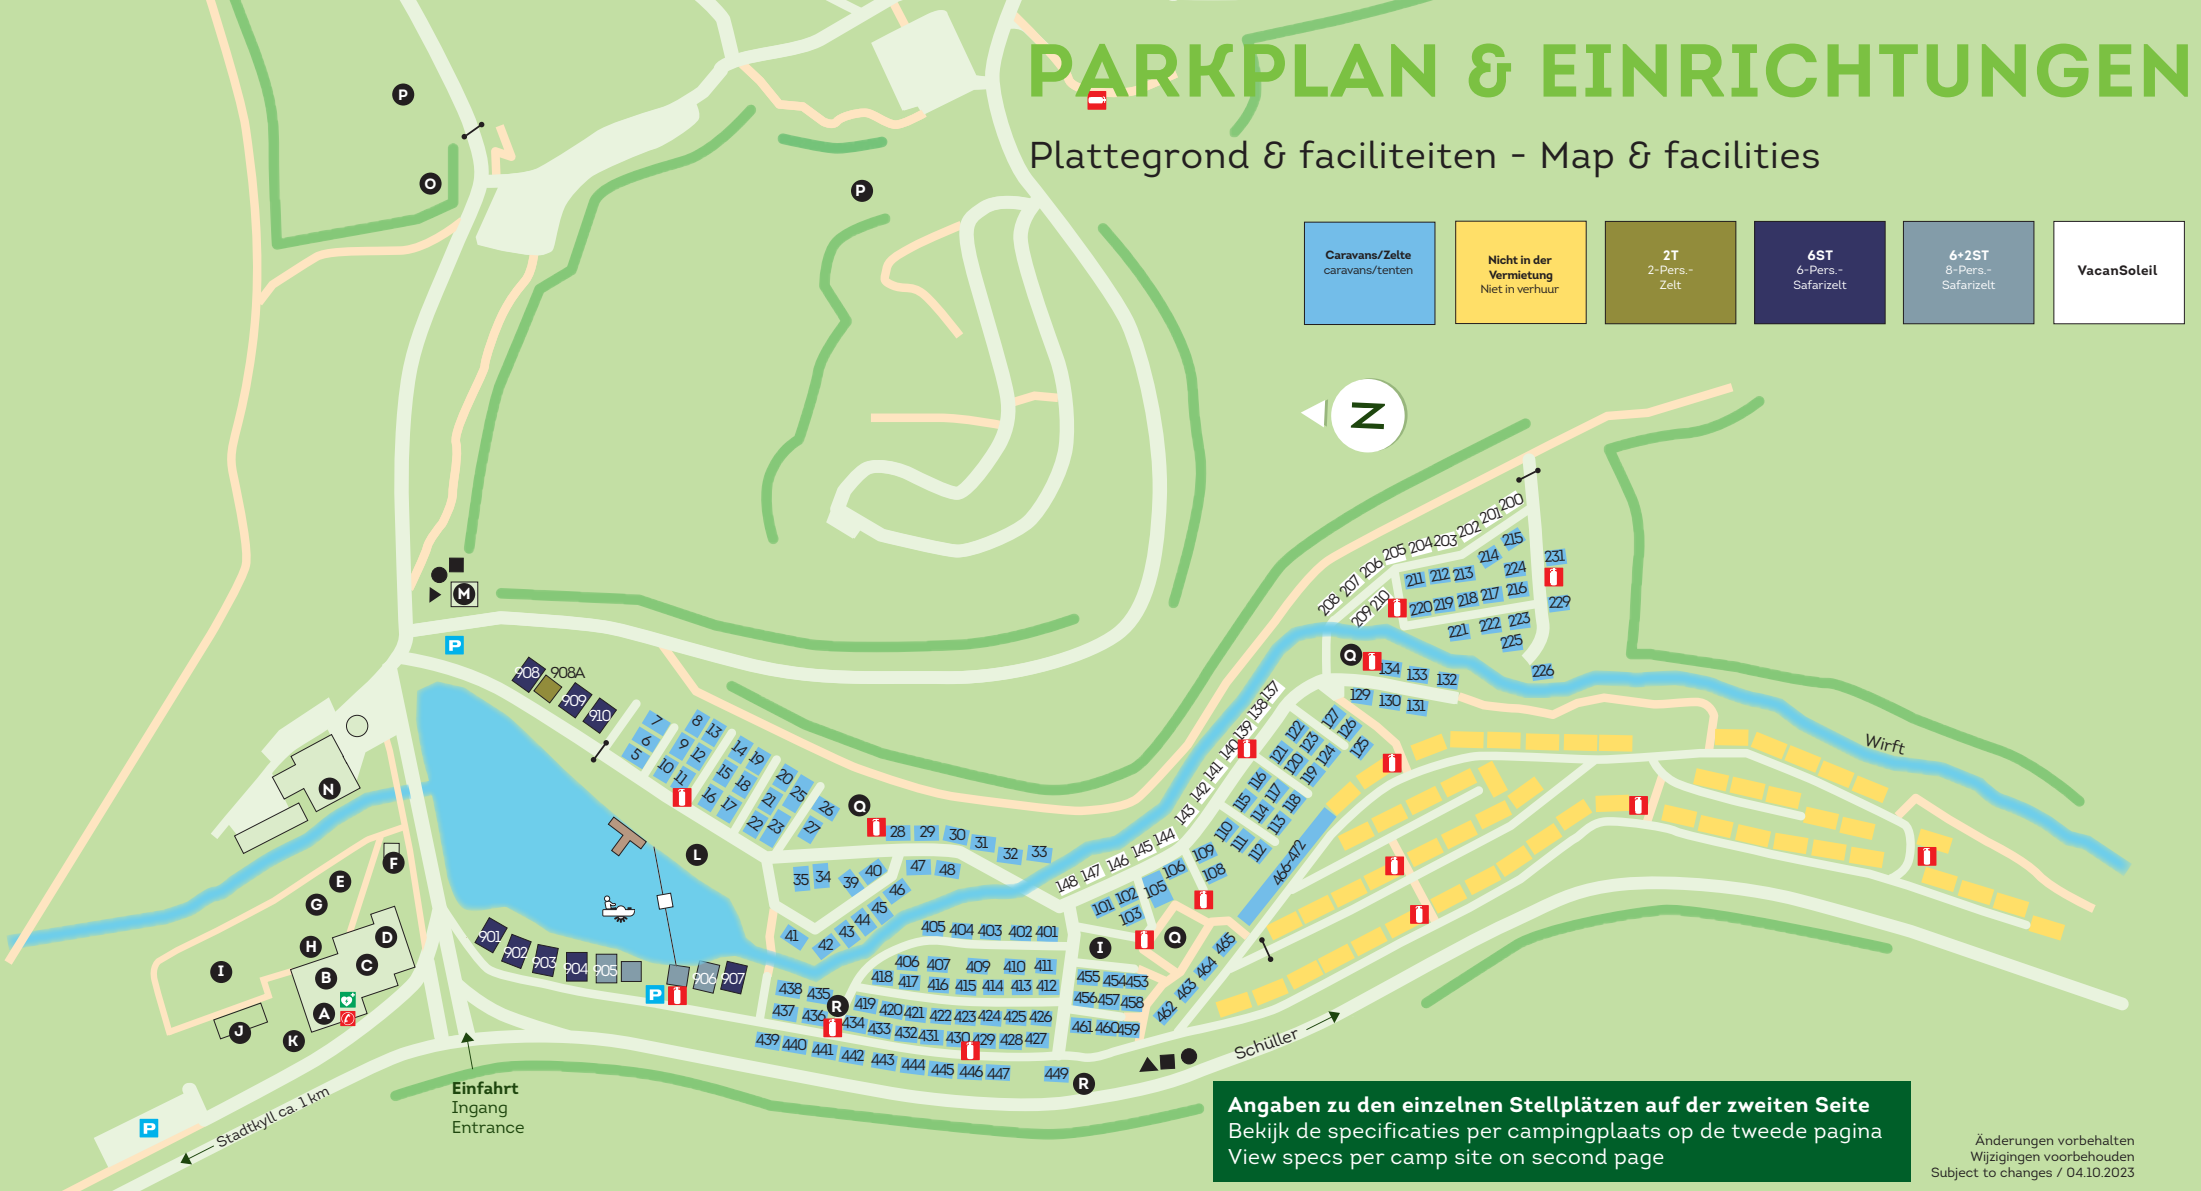

PARKPLAN & EINRICHTUNGEN

Plattegrond & faciliteiten - Map & facilities

Caravans/Zelte caravans/tenten	Nicht in der Vermietung Niet in verhuur	2T 2-Pers.- Zelt	6ST 6-Pers.- Safarizelt	6+2ST 8-Pers.- Safarizelt	VacanSoleil
-----------------------------------	---	------------------------	-------------------------------	---------------------------------	-------------

Lage - Ligging - Location

- ☀️ = **Sonne** - Zon - Sun
- ☀️☀️ = **Schatten** - Schaduw - Shadow
- ☀️☀️☀️ = **Morgensonne, Nachmittagsschatten**
Ochtendzon, middagschaduw
Morning sun, afternoon shadow
- ☀️☀️☀️☀️ = **Morgenschatten, Nachmittagssonne**
Ochtendschaduw, middagzon
Morning shadow, afternoon sun