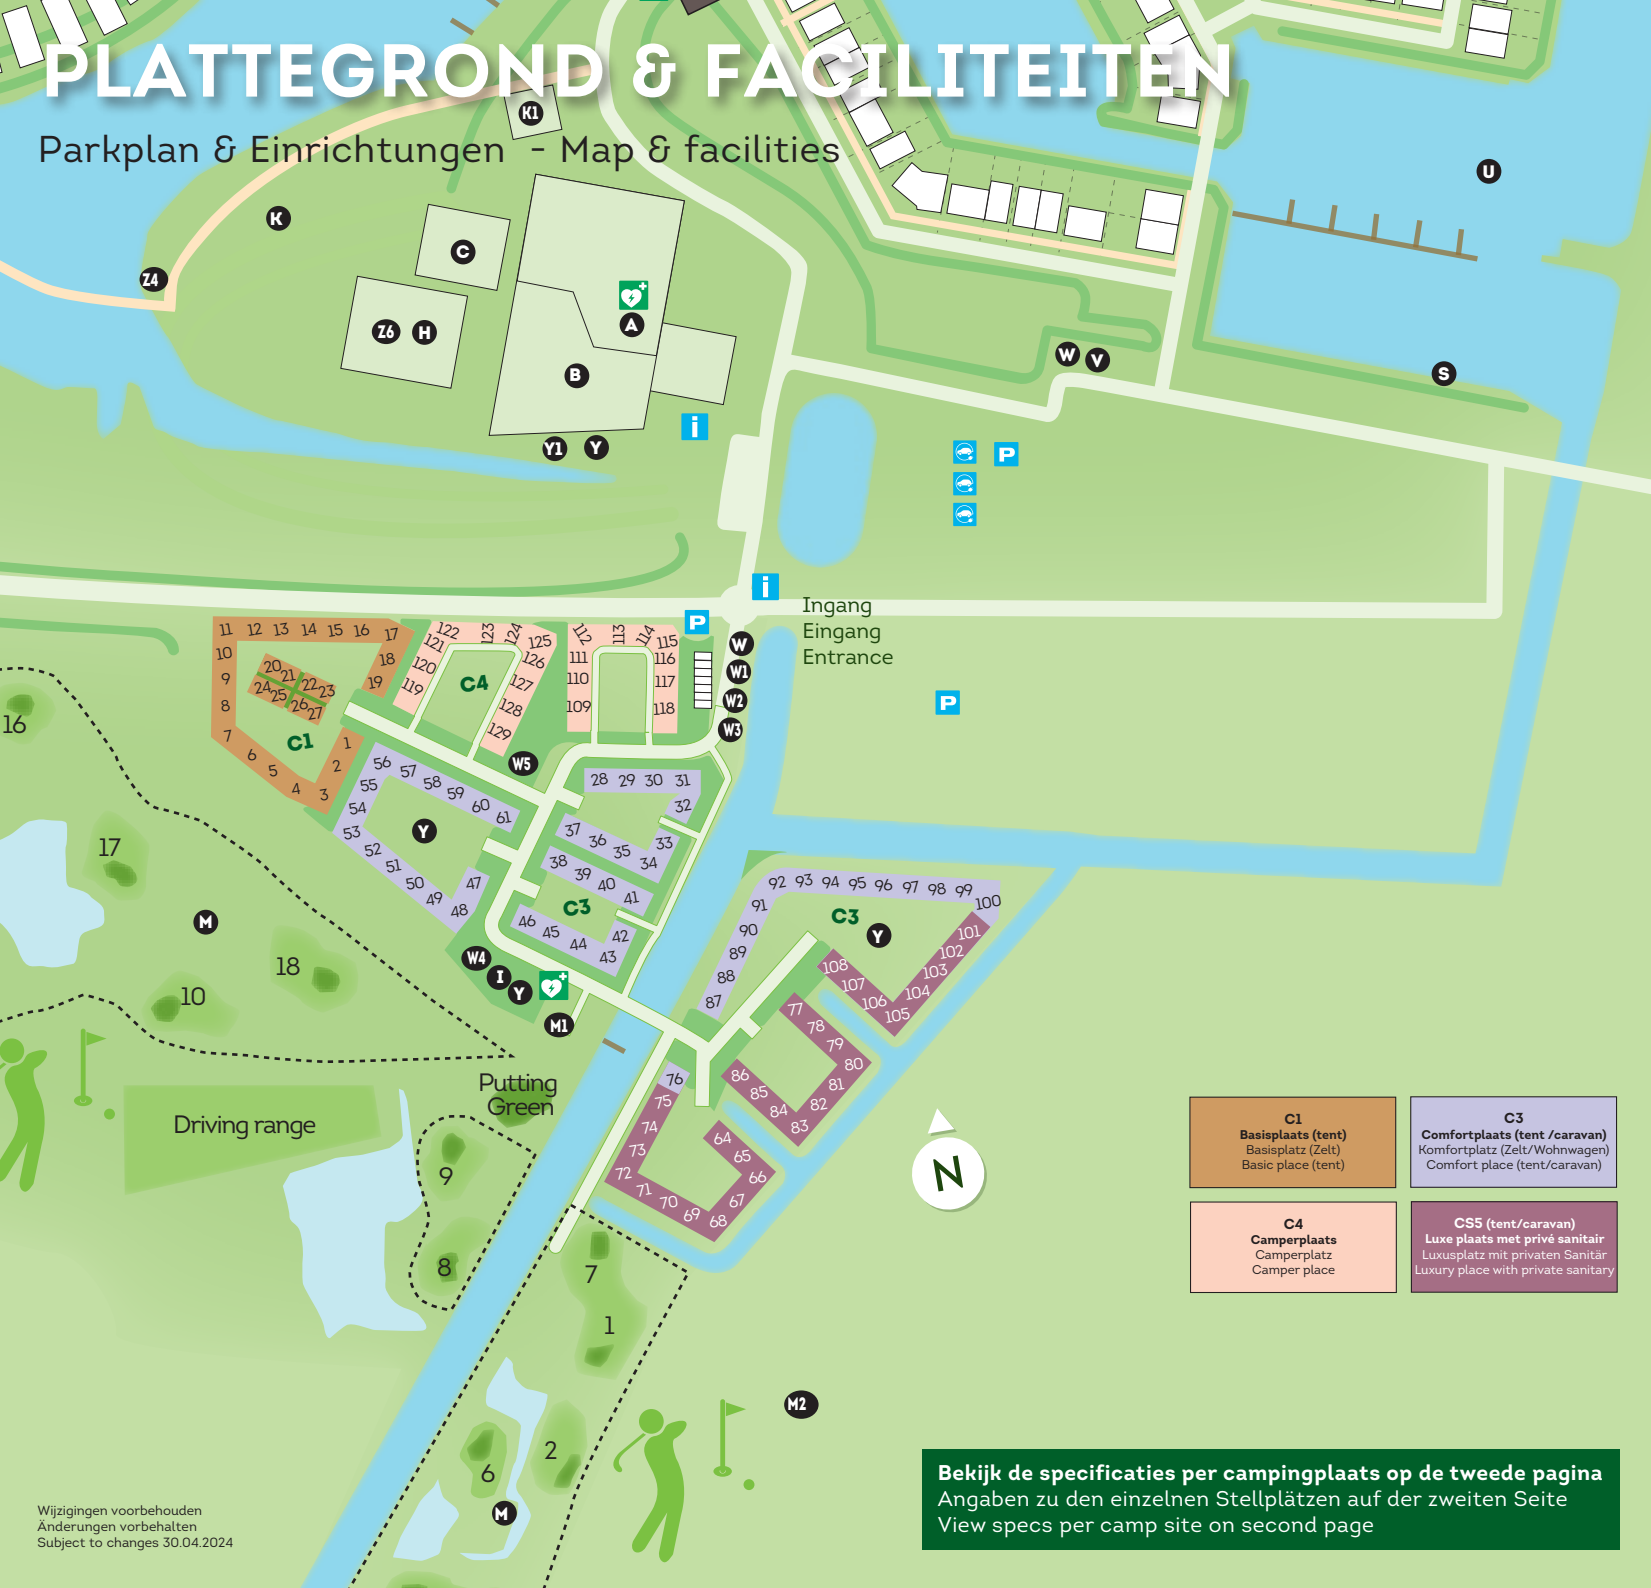

# PLATTEGROND & FACILITEITEN

Parkplan & Einrichtungen - Map & facilities

- A** = **Receptie** - Receptie - Reception
- B** = **Zwembad** - Hallenschwimbad - Swimming pool
- C** = **Multifunctioneel sportveld**  
Multifunktionaler Sportplatz  
Multifunctional sports field
- H** = **Recreatie ruimte De Werf** - Freizeitsraum De Werf  
Entertainment room De Werf
- I** = **Wasserette\*** - Waschsalon\* - Launderette\*
- K** = **Bloemenveld** - Blumenfeld - Flower field
- K1** = **Esoncross**
- M** = **Pitch & Putt golfbaan**  
Pitch & Putt Golfplatz  
Pitch & Putt Golf course
- M1** = **Pitch & Putt Kiosk**
- M2** = **Pitch & Putt golf - Footgolf**
- S** = **Hellingbaan voor diverse boten**  
Anlegestelle für verschiedenen Schiffe  
Ramp for various boats
- U** = **Binnenhaven** - Binnenhafen - Inner harbour
- V** = **Fietsenstalling** - Fahrradstand - Bicycle shed
- W** = **Vuilcontainers** - Müllcontainer  
Garbage containers
- W1** = **Vuilwaterstortplaats**  
Entleerung chemischer Toiletten  
Waste water disposal (for chemical toilets)
- W2** = **Innamepunt drinkwater (camper)**  
Trinkwasser-Entnahmestelle (Camper)  
Supply for drinking water (camper)
- W3** = **Hondentoilet** - Hundetoilette - Dogs place
- W4** = **Sanitairgebouw** - Sanitärgebäude  
Sanitary building
- W5** = **Basketbalveld** - Basketballplatz - Basketball court
- Y** = **Speeltoestellen** - Spielgeräte - Playing attributes
- Y1** = **Airtrampoline** - Air-Trampolin - Airtrampoline
- Z4** = **Fierljeppbaan** - Stabhochspringen - Pole vaulting
- Z6** = **Indoor Speelparadijs met horecapunt**  
Indoor-Spielplatz mit Gaststättengewerbe  
Indoor playhouse with food and beverage
- = **AED** - Defibrillator
- = **Wandelpad** - Fußweg - Footpath
- = **Parkeerplaats** - Parkplatz - Parking place
- = **Opladpunten elektrische auto's** - Ladestationen für Elektroautos - Charging points electric cars